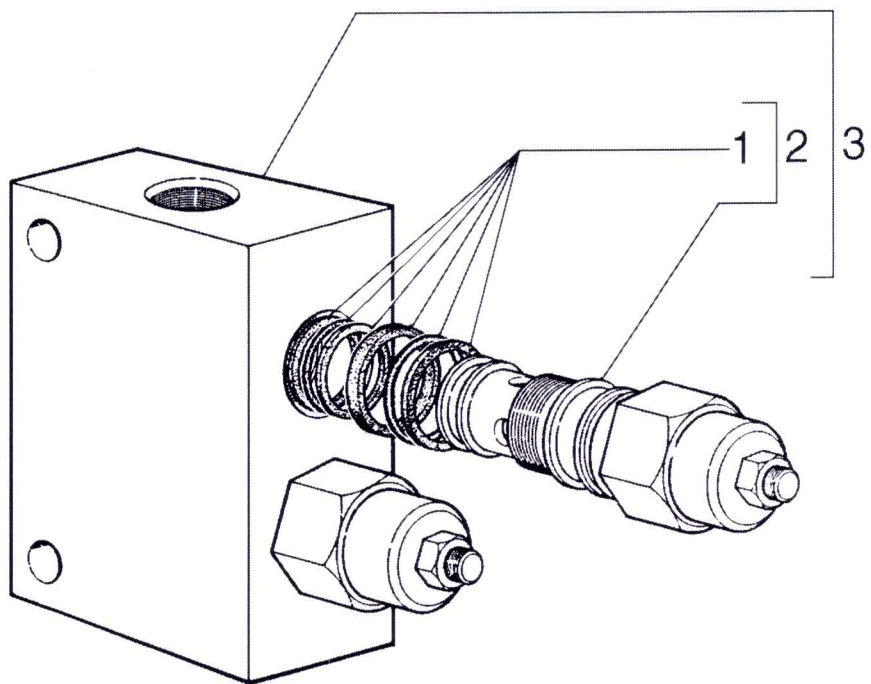

08-40

01

p1

12/11

VÁVULA DE BLOQUEIO  
LOCK VALVE  
LOCK VALVE  
LOCK VALVE

**08-40**

01

p1

12/11

VALVE BLOCAGE  
LOCK VALVE  
LOCK VALVE  
LOCK VALVE

R	N	P.N.	MOD	Q	Denominação Description	Denominacion Bezeichnung	Description Descrizione	Denominação Beskrivelse	L.C.
1		75260894		1	KIT KIT	KIT SATZ	KIT KIT	KIT SÆT	305C
2		75260667		2	VÁLVULA SOUPAPE	VÁLVULA VENTIL	VALVE VALVOLA	VÁLVULA VENTIL	9620
3		75325021		1	VÁLVULA SOUPAPE	VÁLVULA VENTIL	VALVE VALVOLA	VÁLVULA VENTIL	9620