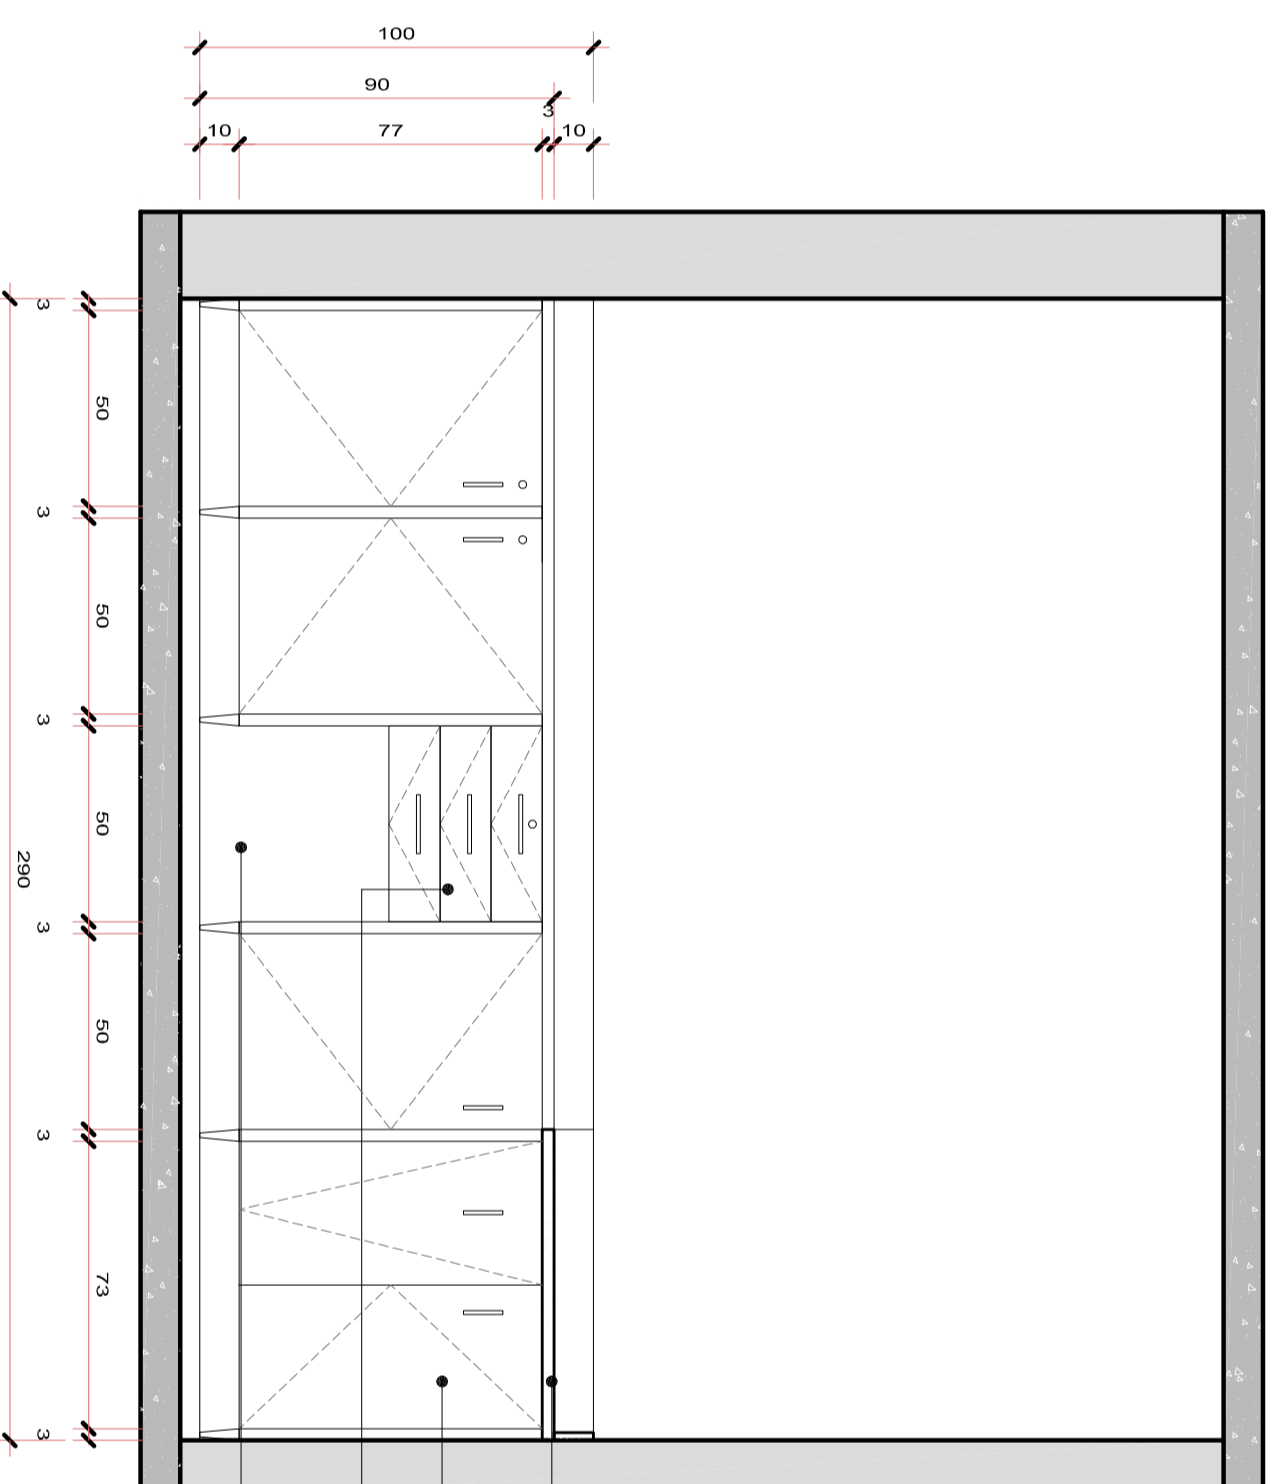

VISTA 02

esc: 1 / 20

- Tampo em pedra verde Usimbá, com calha em inox.
- Móvel estruturado em MDF branco, com portas de abrir, puxadores metálicos tipo alça cromado, e chaves.
- Gavetas em MDF branco, montadas por e dobradas, puxadores metálicos tipo alça e chaves.
- Espaço aberto para armazenamento de escada elétrica de 2 degraus cromado.

CORTE 01

esc: 1 / 20