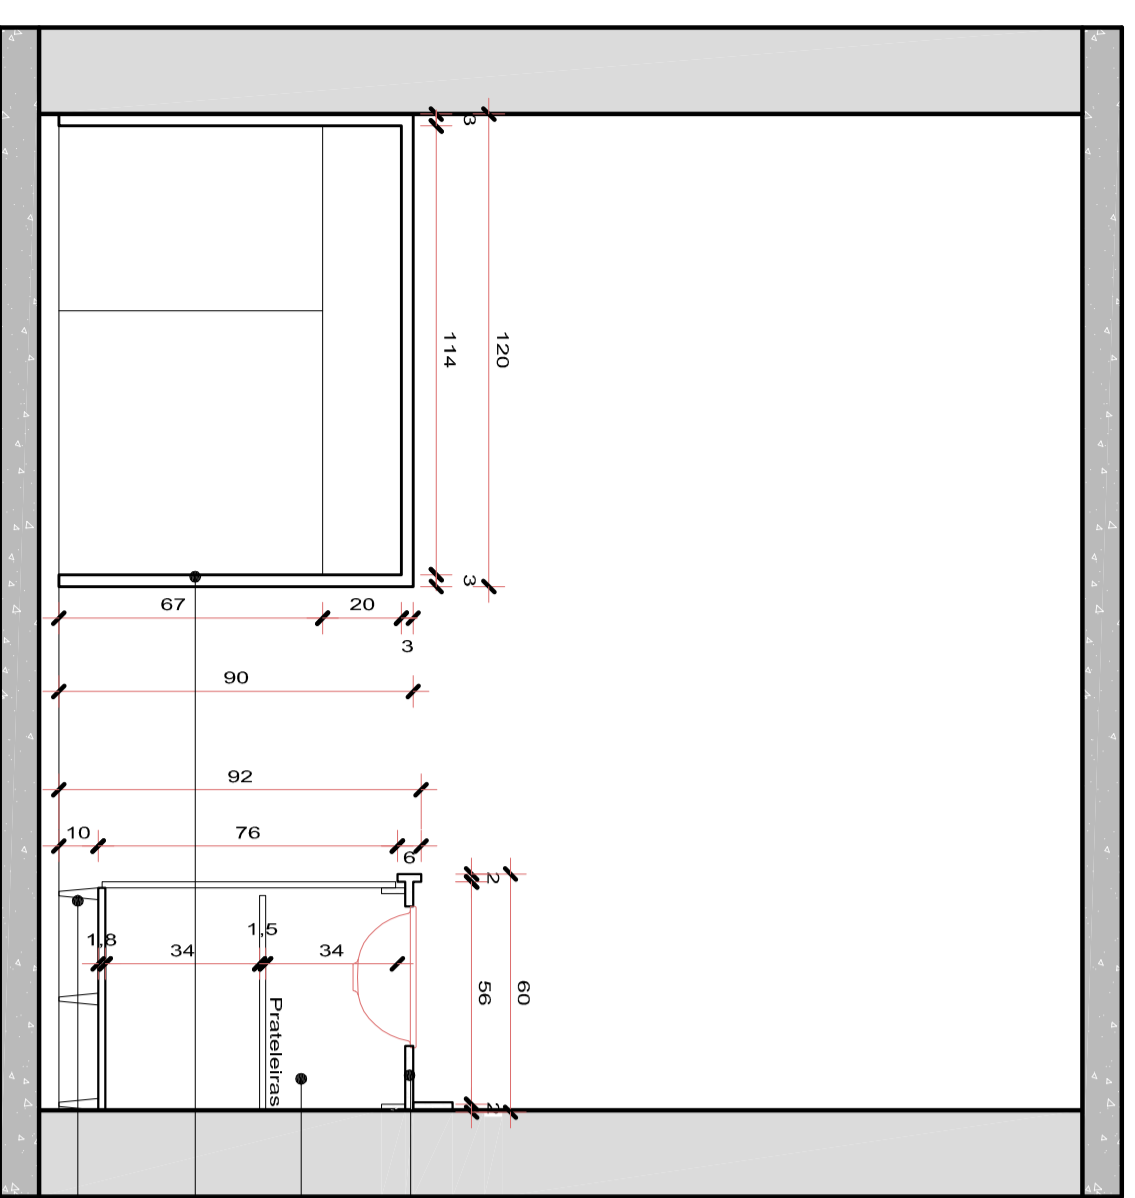

CORTE 03

esc: 1 / 20

- Tampo em pedra verde Usimbá, com calha em inox.
- Móvel estruturado em MDF branco, com portas de abrir, puxadores metálicos, com pês de alumínio matados.
- Puxadores metálicos tipo alça cromado, e chaves.
- Mesa em MDF branco em L, com gavetas, e porta com puxadores metálicos tipo alça cromado.
- Puxadores metálicos tipo alça cromado, chive.