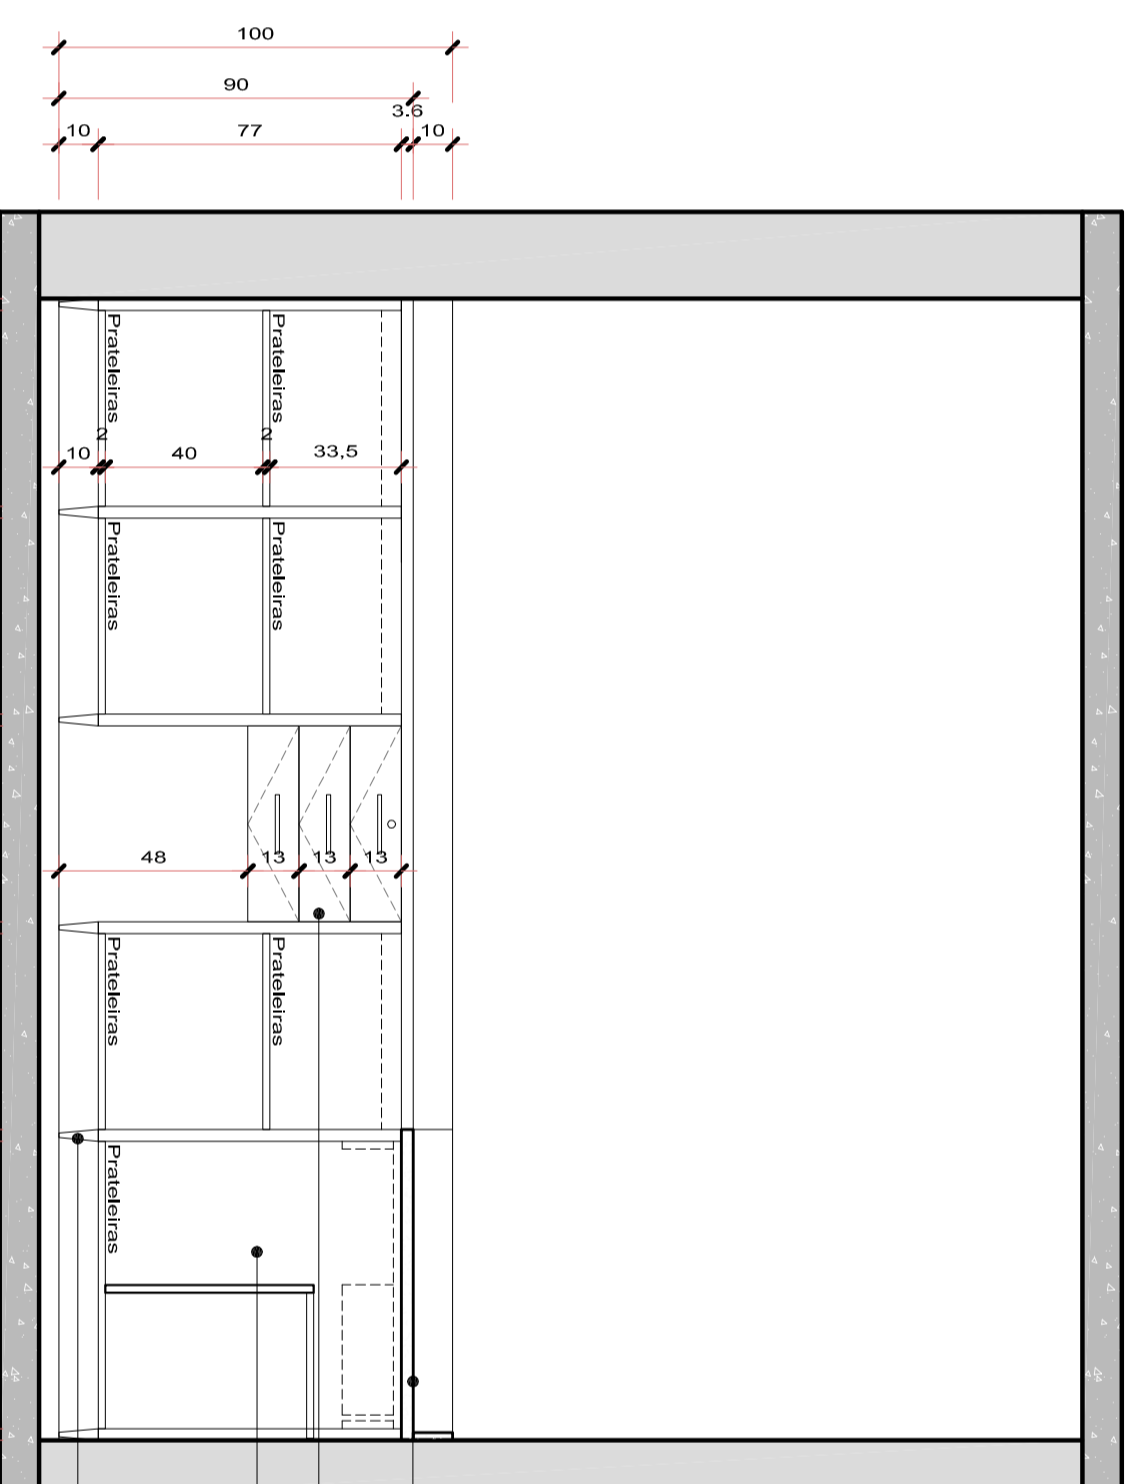

- Tampo em pedra verde Usimbá, com calha em inox.
- Gavetas em MDF branco, montadas por e dobradas, puxadores metálicos tipo alça e chaves.
- Espaço para baixa de embulc com correias telescópica.
- Móvel estruturado em MDF branco, com portas de abrir, puxadores metálicos, com pês de alumínio matados.
- Puxadores metálicos tipo alça cromado, chive.