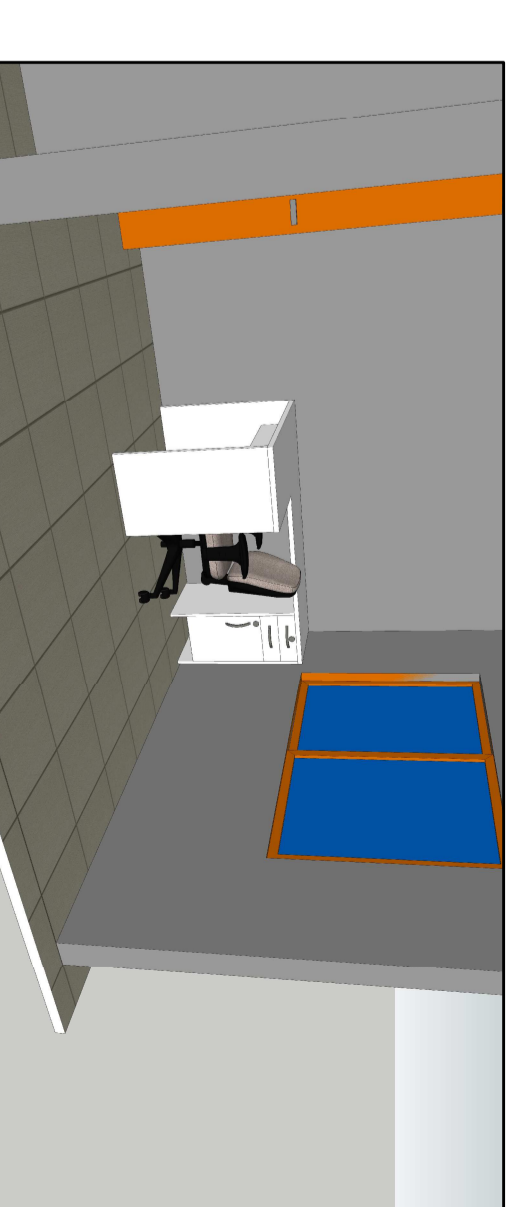

PREFEITURA MUNICIPAL DE TRAVESSEIRO

OSBA:	Ass:
Mobiliário Consultório Médico	0,00 m²
Desenhos:	Escala:
Projeto de Mobiliário	1/20
Arquit.: PROJ_01.dwg	Data:
	10/07/2023
	Desenho:
	Alex
Franch:	

MUNICÍPIO DE TRAVESSEIRO ENG. CIVIL KAYAN JOSÉ BRIBELIER CREA/RS 185.585 02