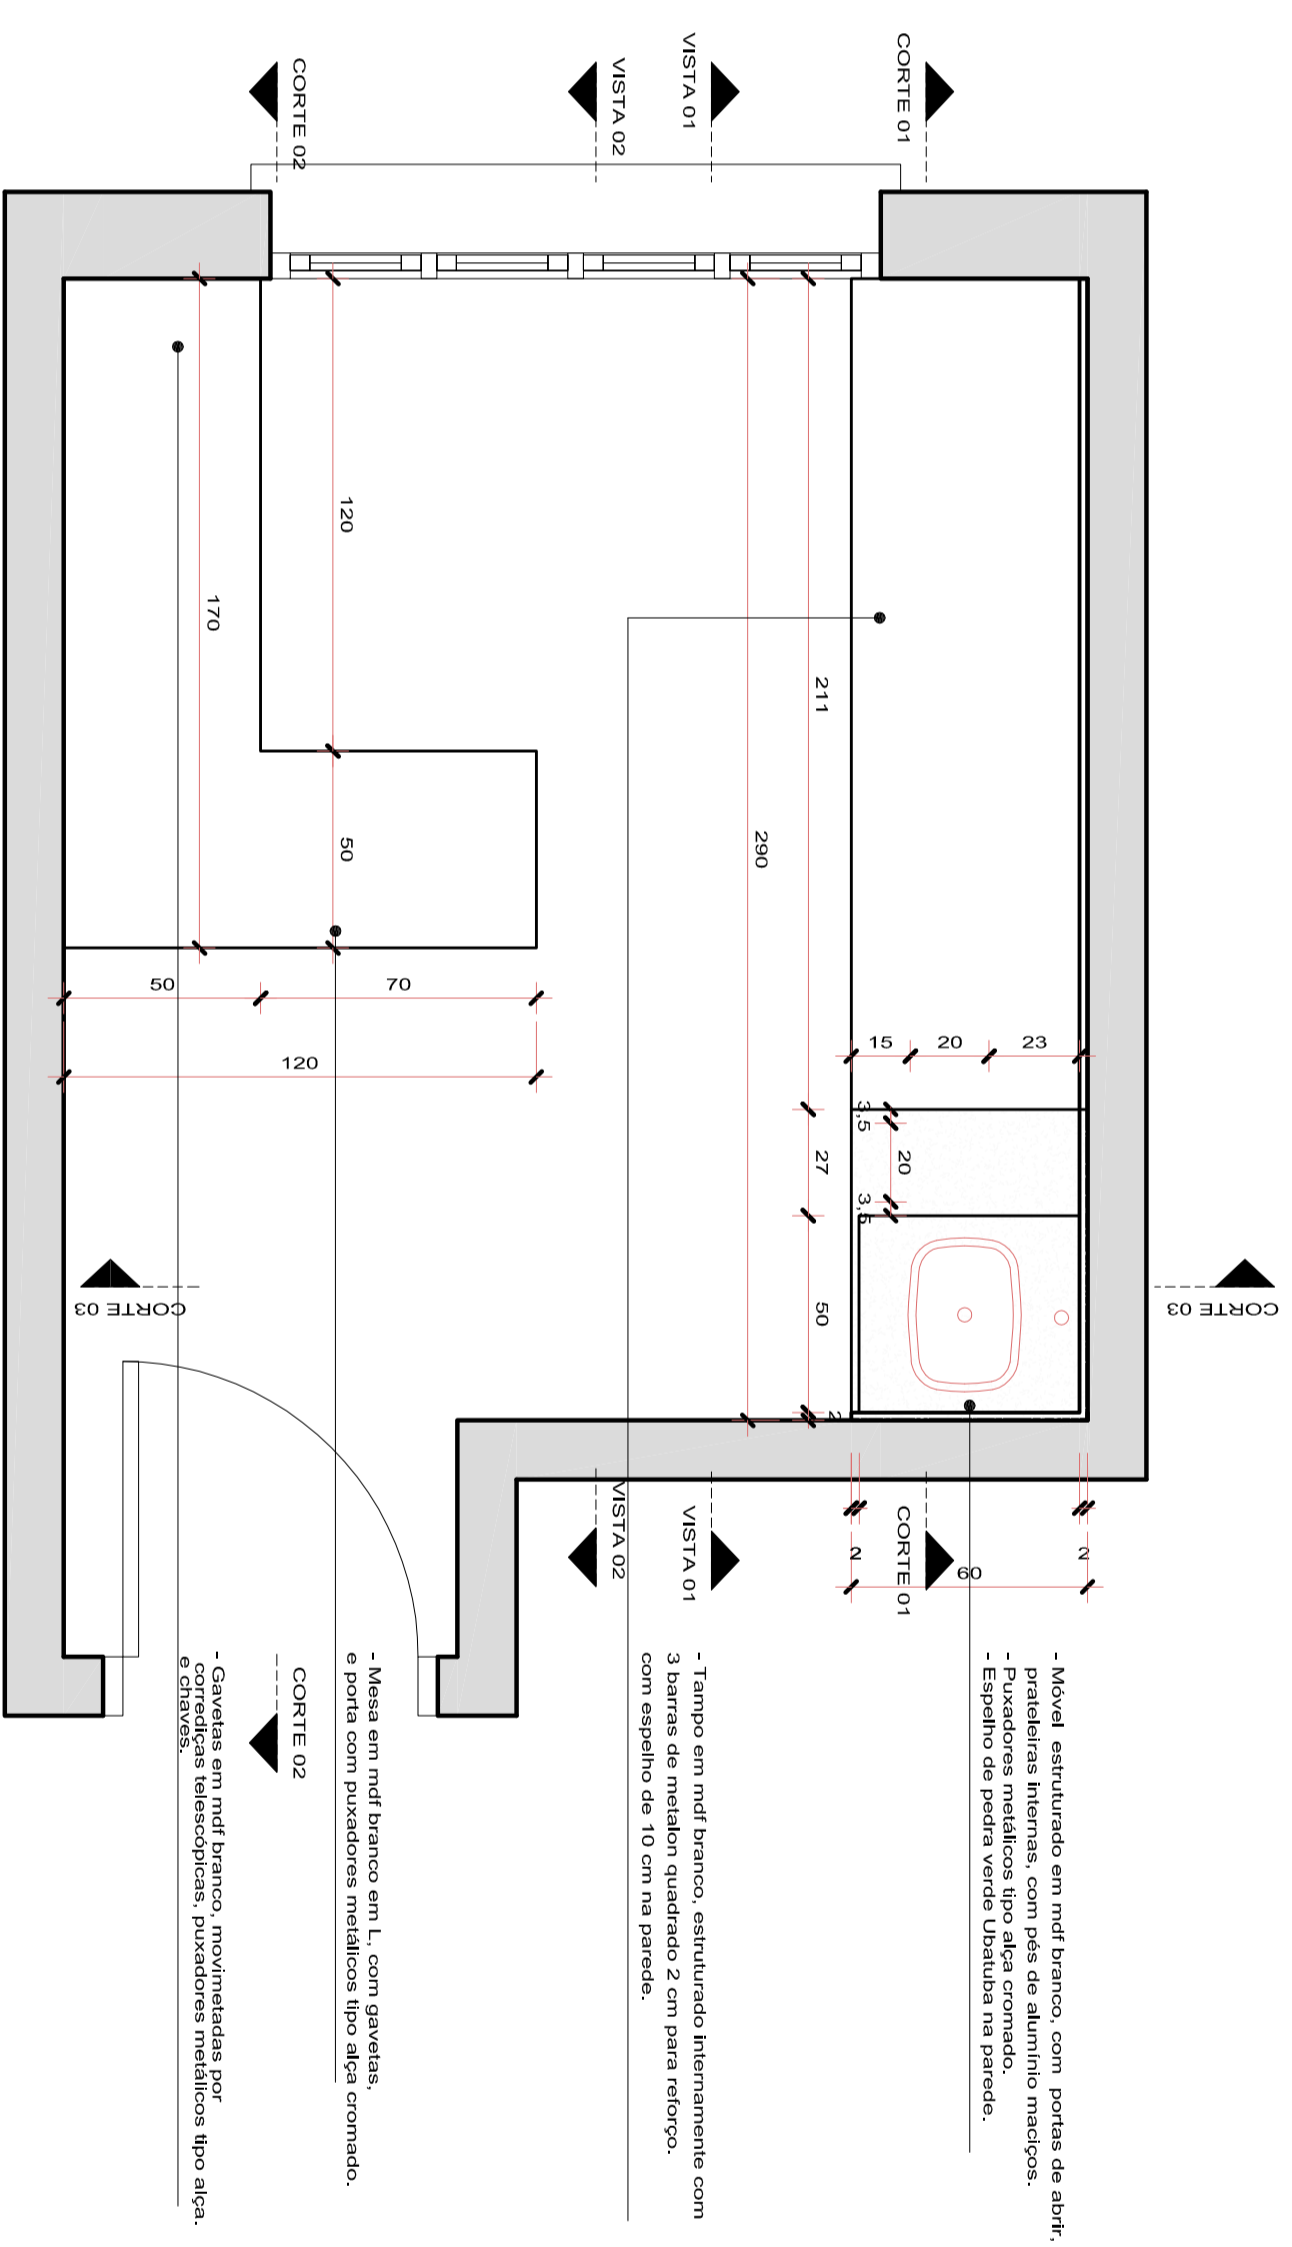

PLANTA BAIXA CONSULTÓRIO MÉDICO

esc: 1 / 20