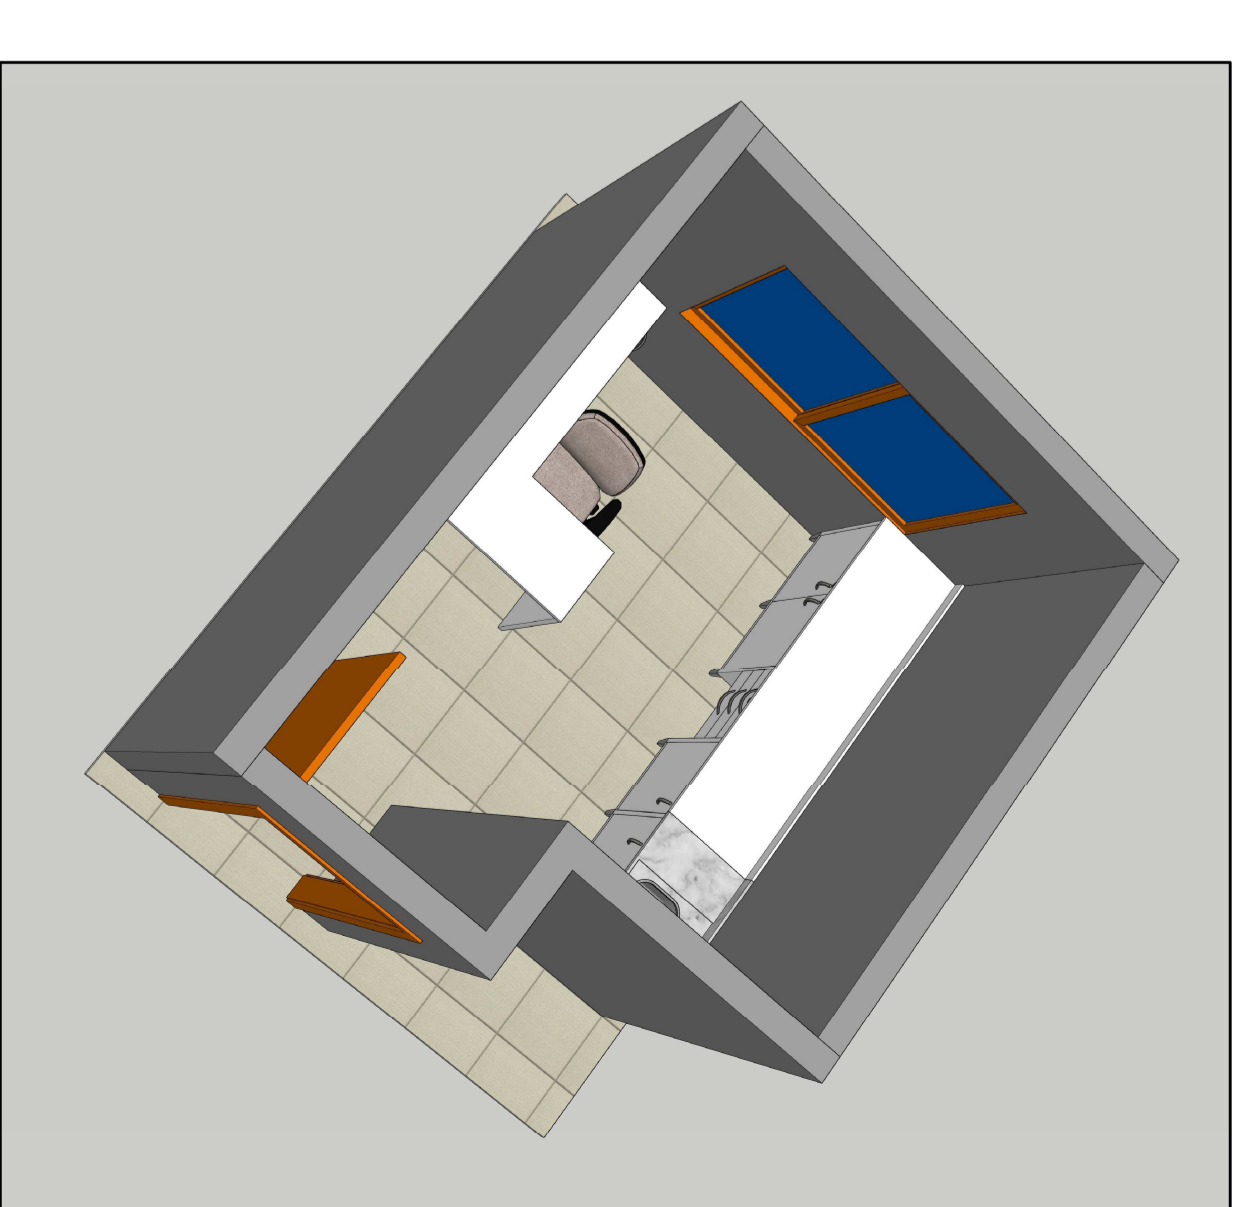

PREFEITURA MUNICIPAL DE TRAVESSEIRO

OSBA:	Ass:
Mobiliário Consultório Médico	0,00 m²
Desenhos:	Escala:
Projeto de Mobiliário	1/20
Arquit.: PROJ_01.dwg	Data:
	10/07/2023
	Desenho:
	Alex
Franch:	

MUNICÍPIO DE TRAVESSEIRO ENG. CIVIL KAYAN JOSÉ BRIBELIER CREA/RS 185.585 02