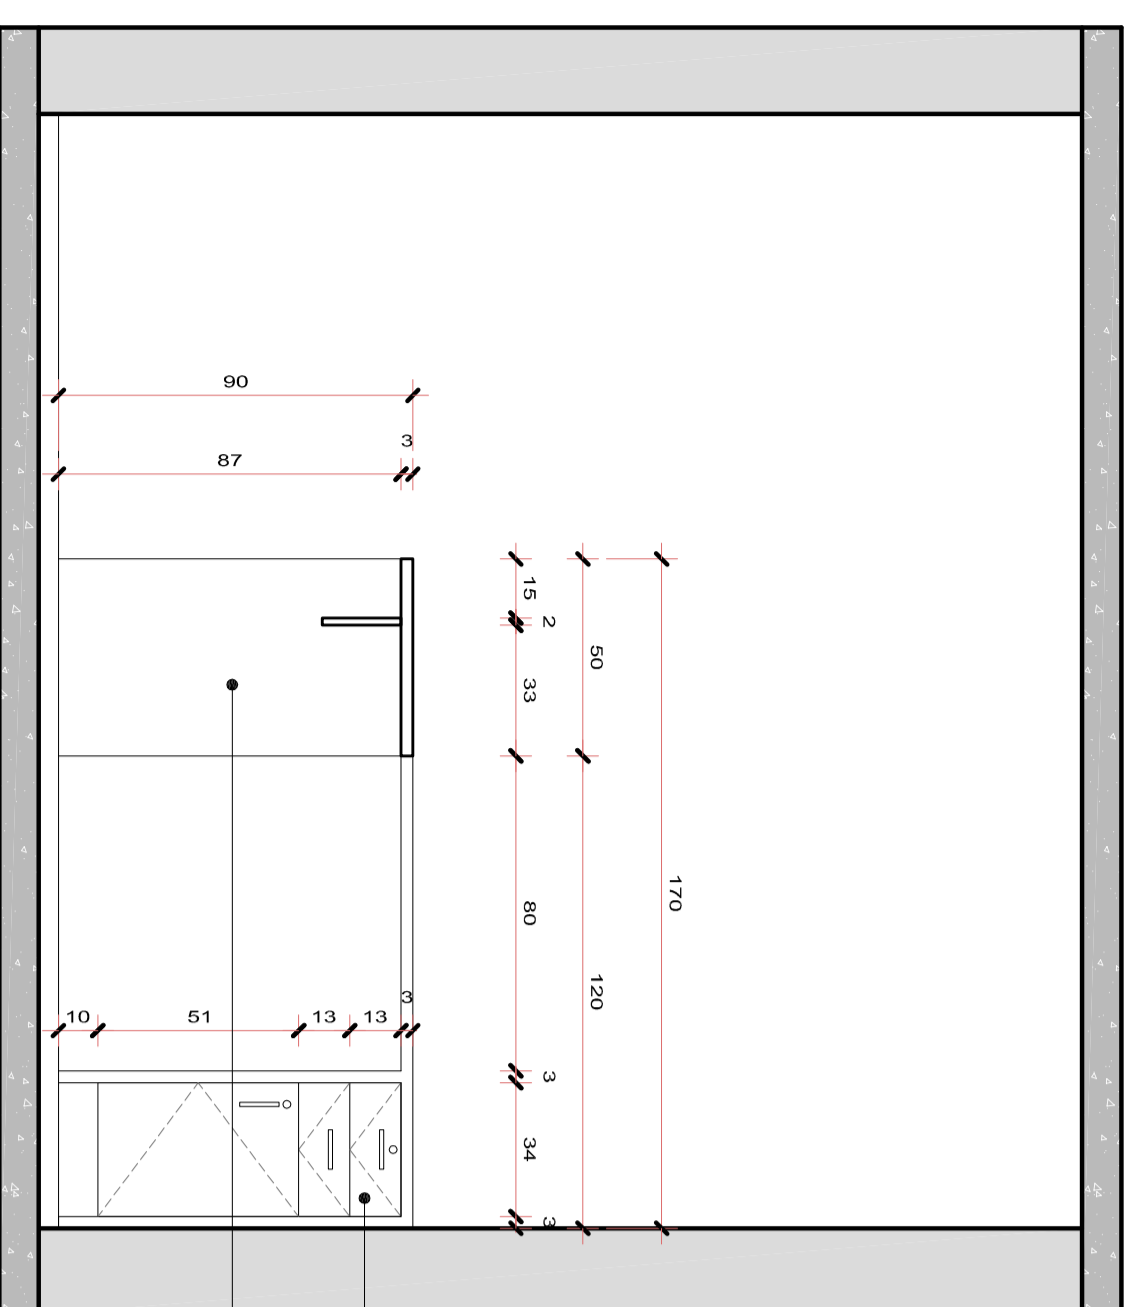

CORTE 02

esc: 1 / 20

- Gavetas em MDF branco, montadas por e dobradas, puxadores metálicos tipo alça e chaves.
- Mesa em MDF branco em L, com gavetas, portas com puxadores metálicos tipo alça cromado.