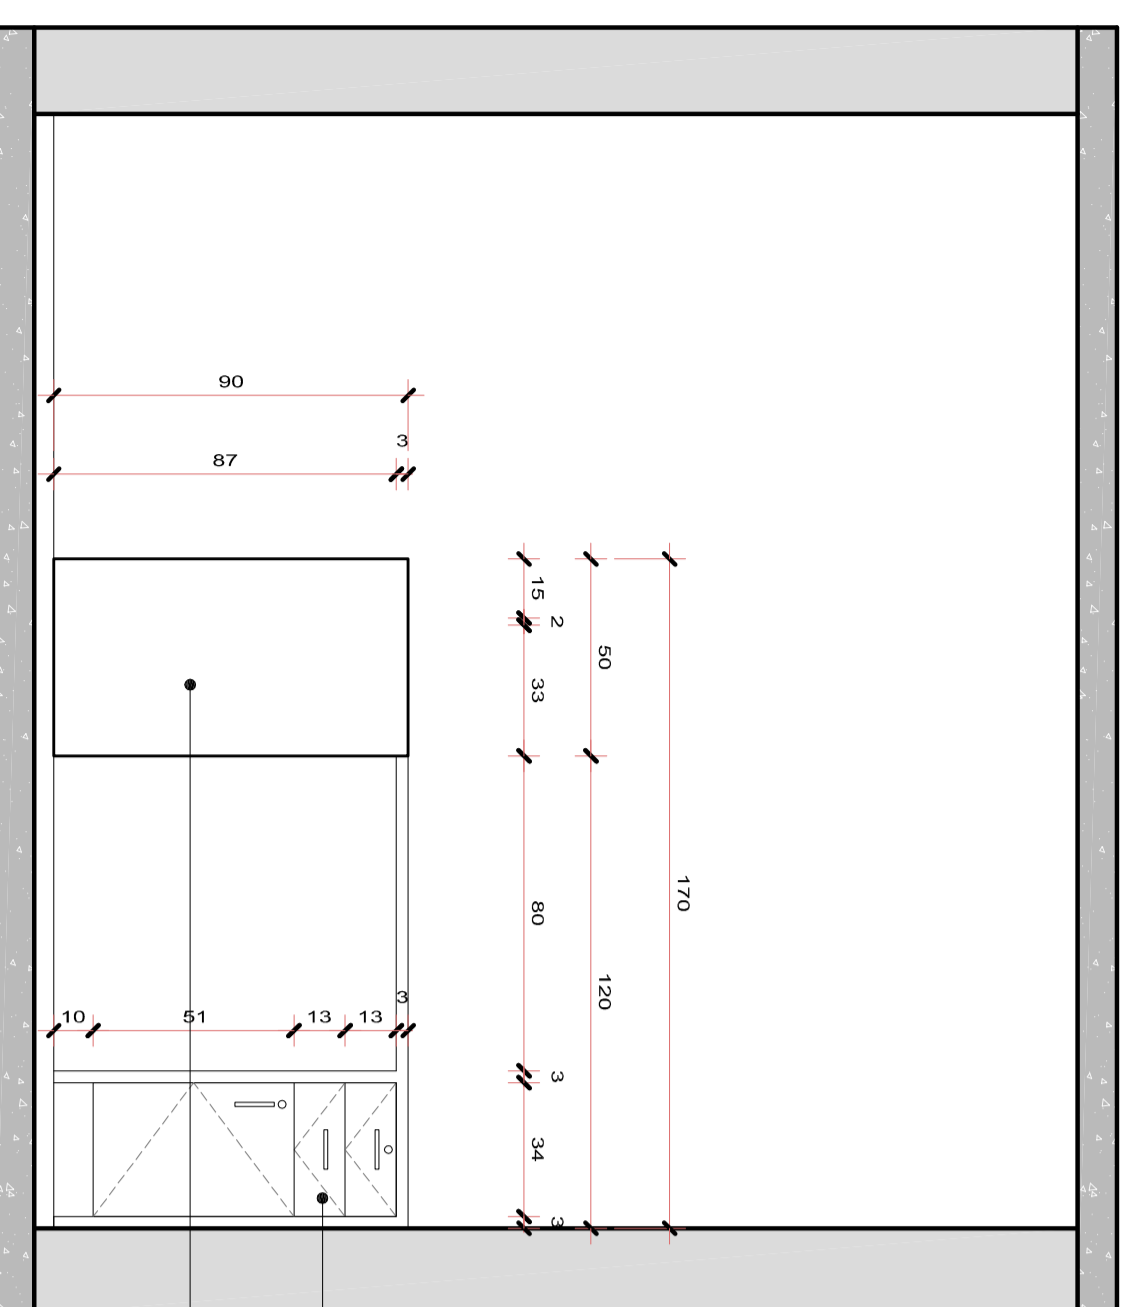

VISTA 02

esc: 1 / 20

- Gavetas em MDF branco, montadas por e dobradas, puxadores metálicos tipo alça e chaves.
- Mesa em MDF branco em L, com gavetas, e porta com puxadores metálicos tipo alça cromado.